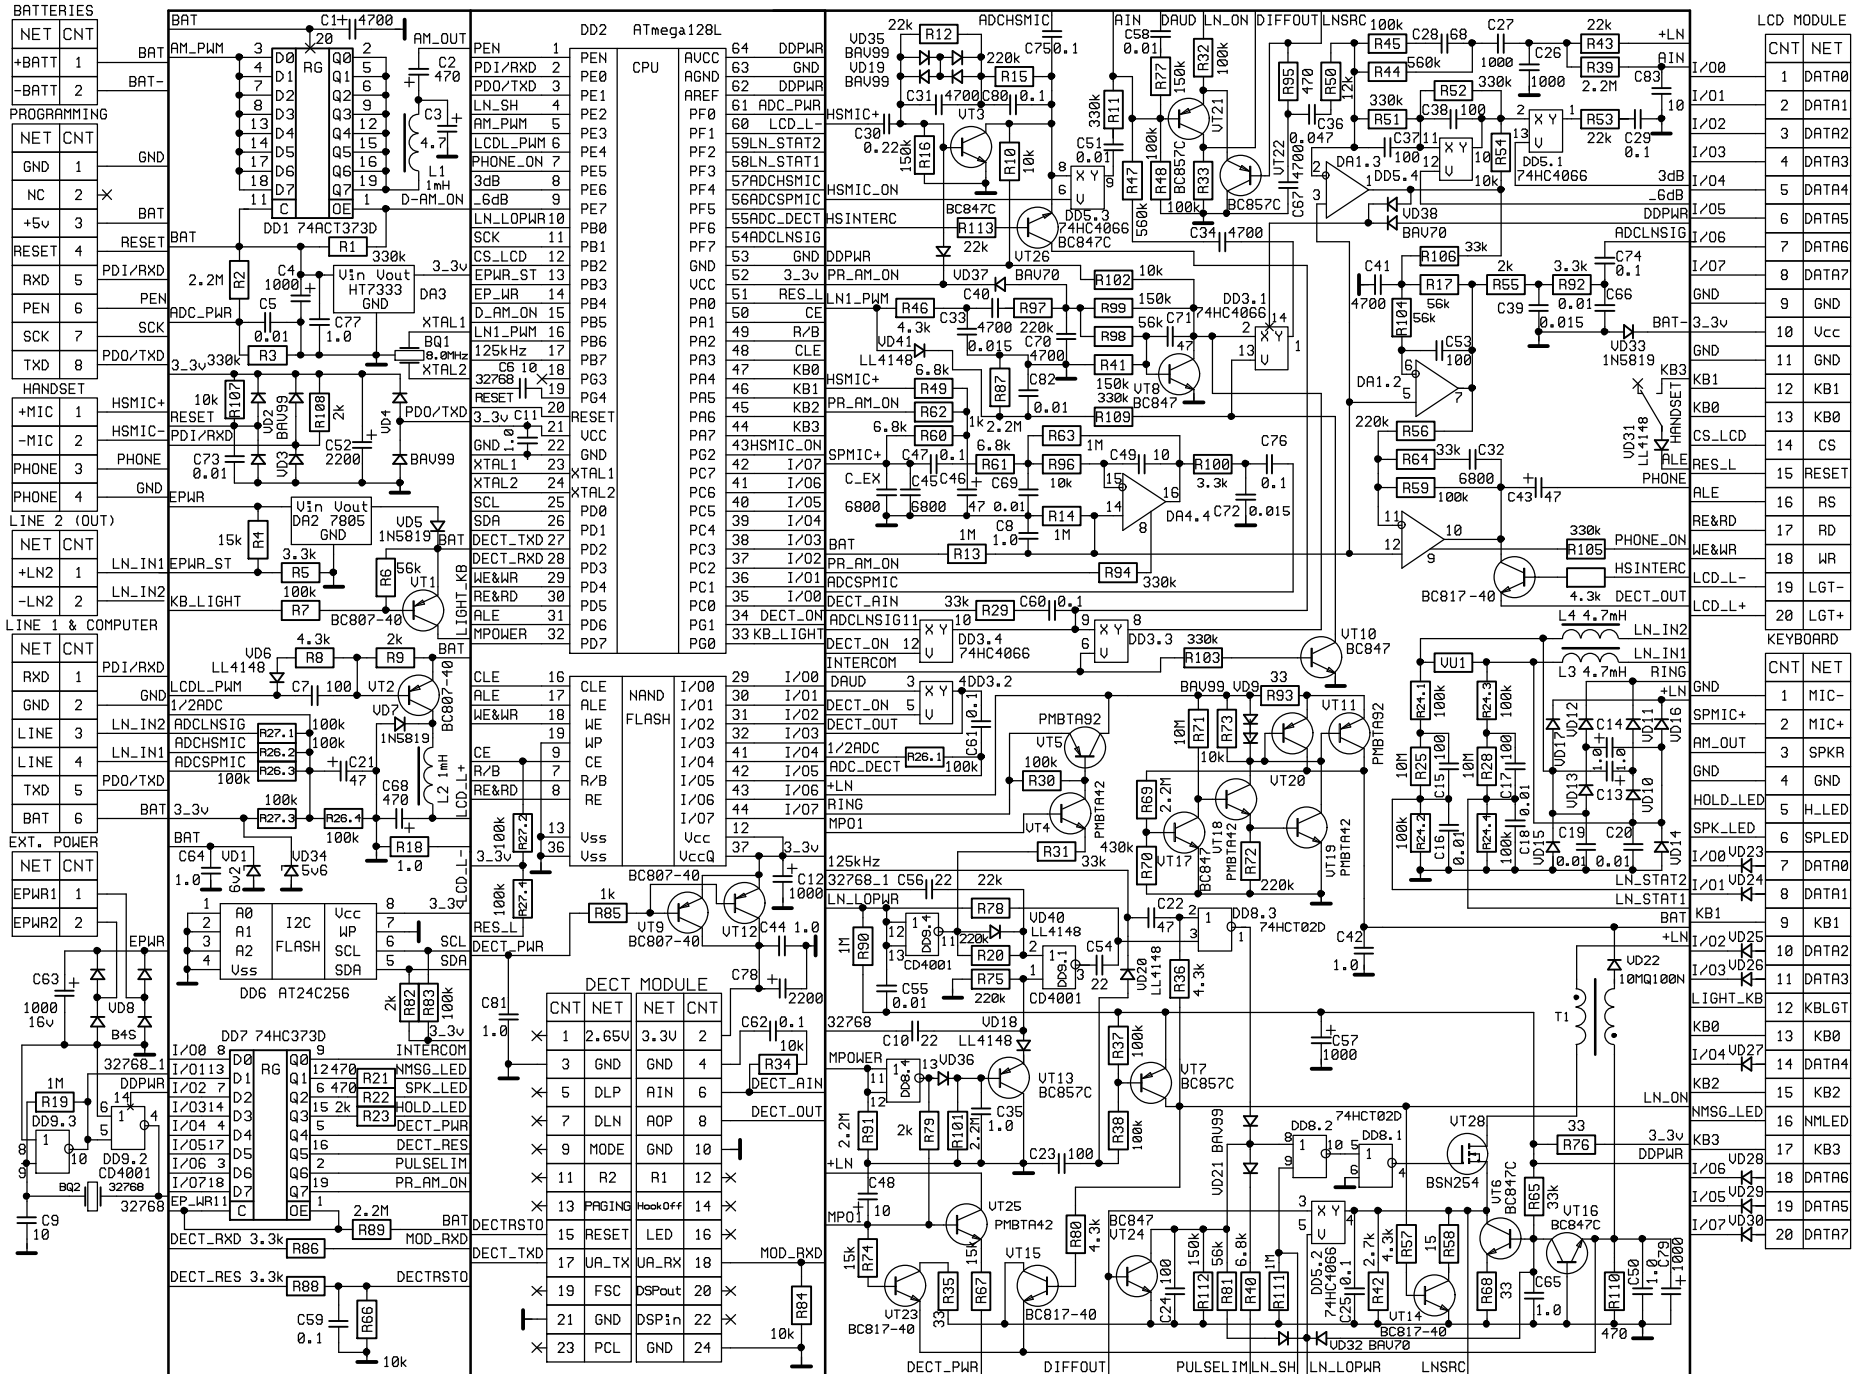

# PAL IHA-750DECT SCHEMATIC DIAGRAM (MAINBOARD) v.4 01.2008

V. 3D  
10.2007

© ПАЛИХА 1992-2007  
www.paliha.ru  
service@paliha.ru