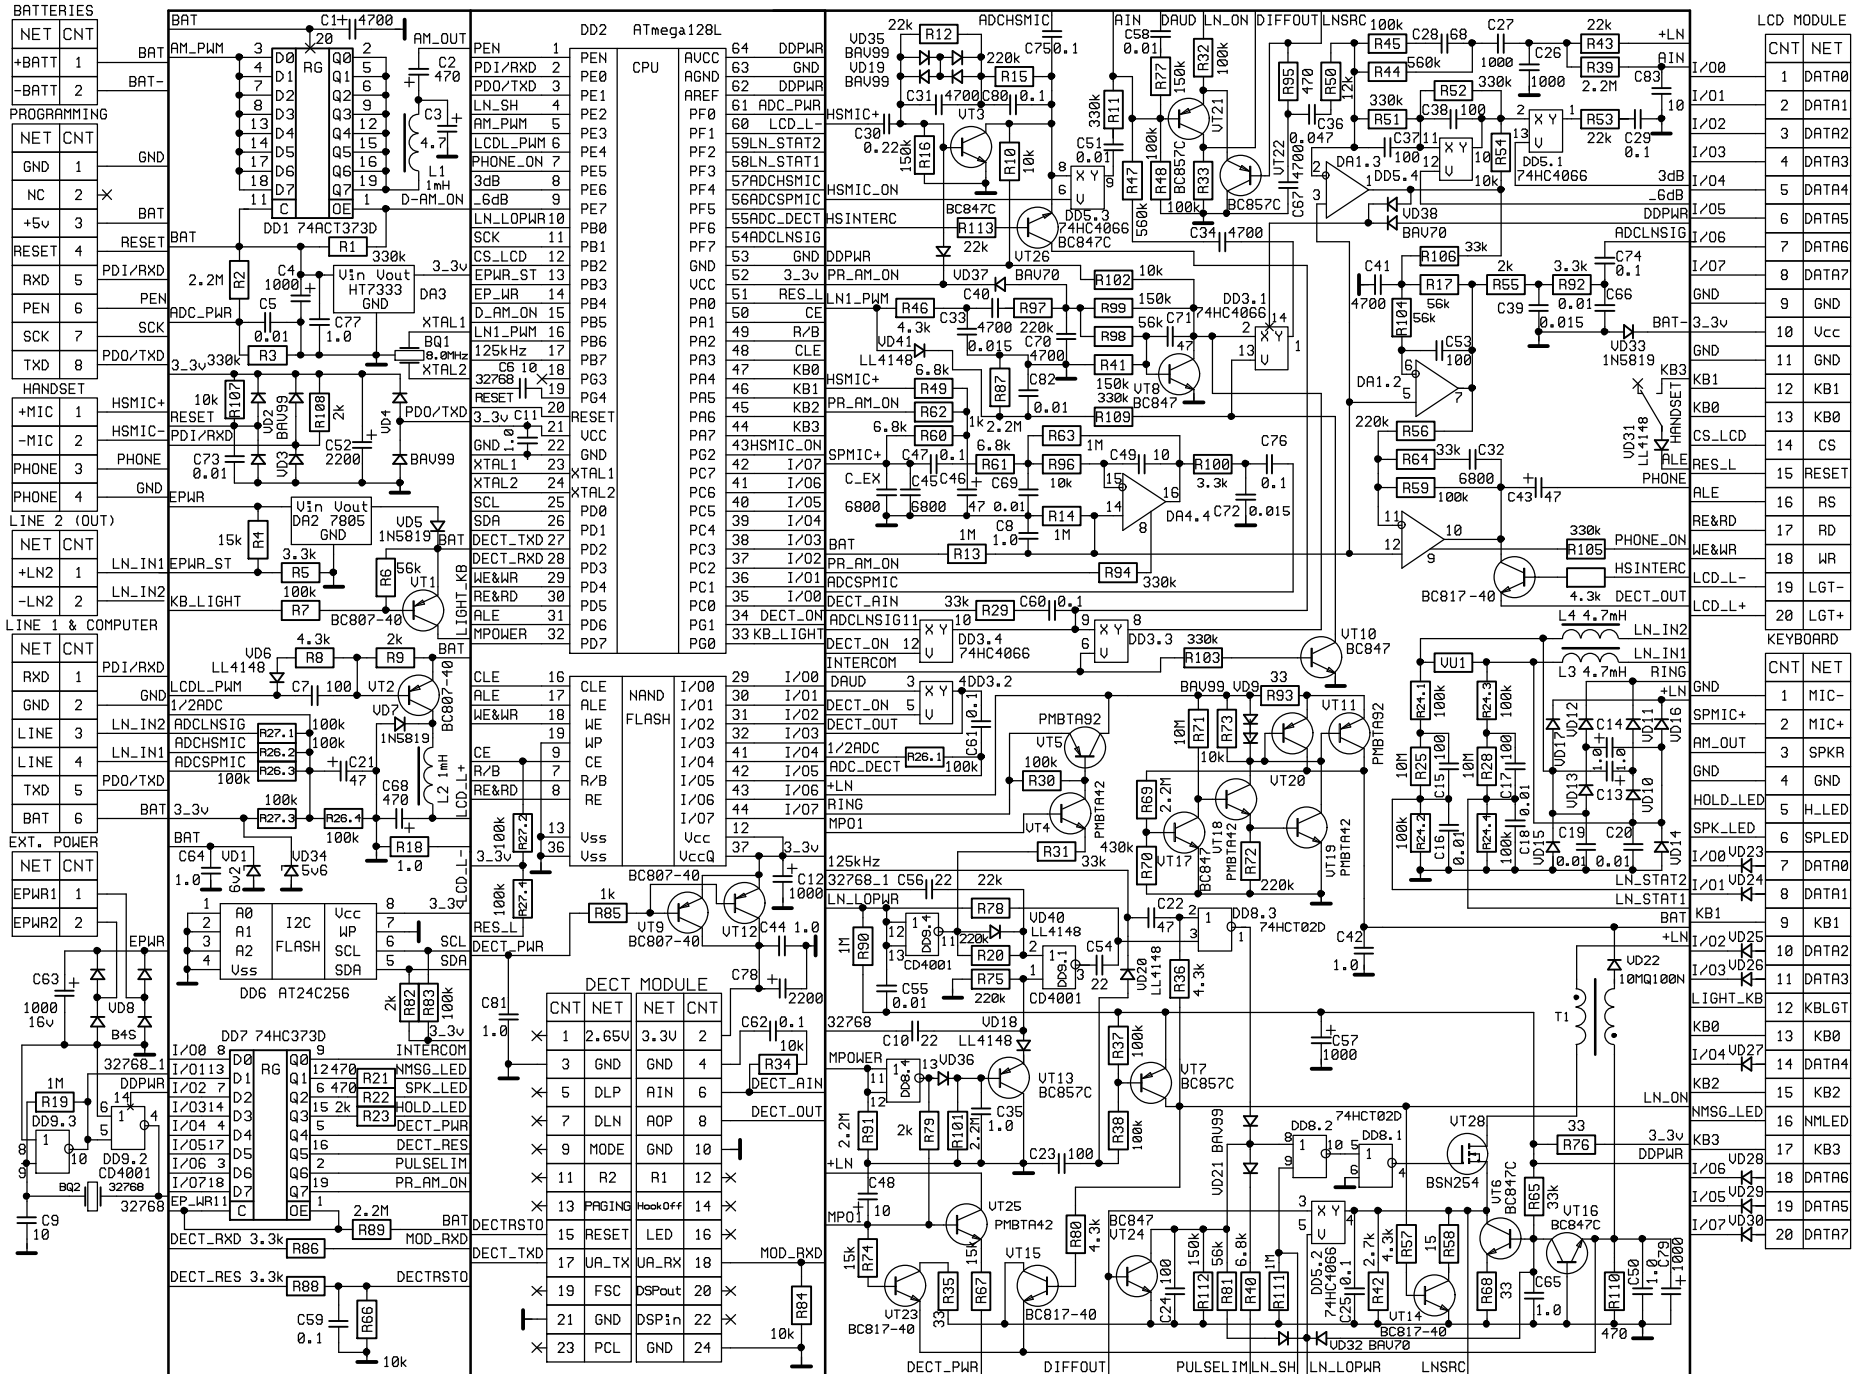

PAL IHA-750DECT SCHEMATIC DIAGRAM (MAINBOARD) v.4 01.2008

V. 3D
10.2007

© ПАЛИХА 1992-2007
www.paliha.ru
service@paliha.ru